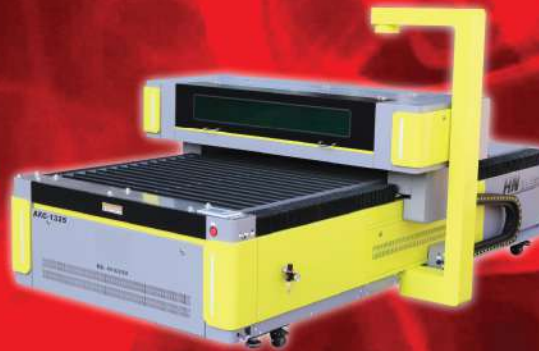

flatbed

UV Hybrid

เครื่องพิมพ์ Eco 13200 8 สี

เครื่องพิมพ์ Konica 512i

เครื่องแกะสลัก AD-1325AT

เครื่อง CCD Laser K1325C

บูธ  
C7-C12  
J31-J35B

เครื่องตัด RUK RC06